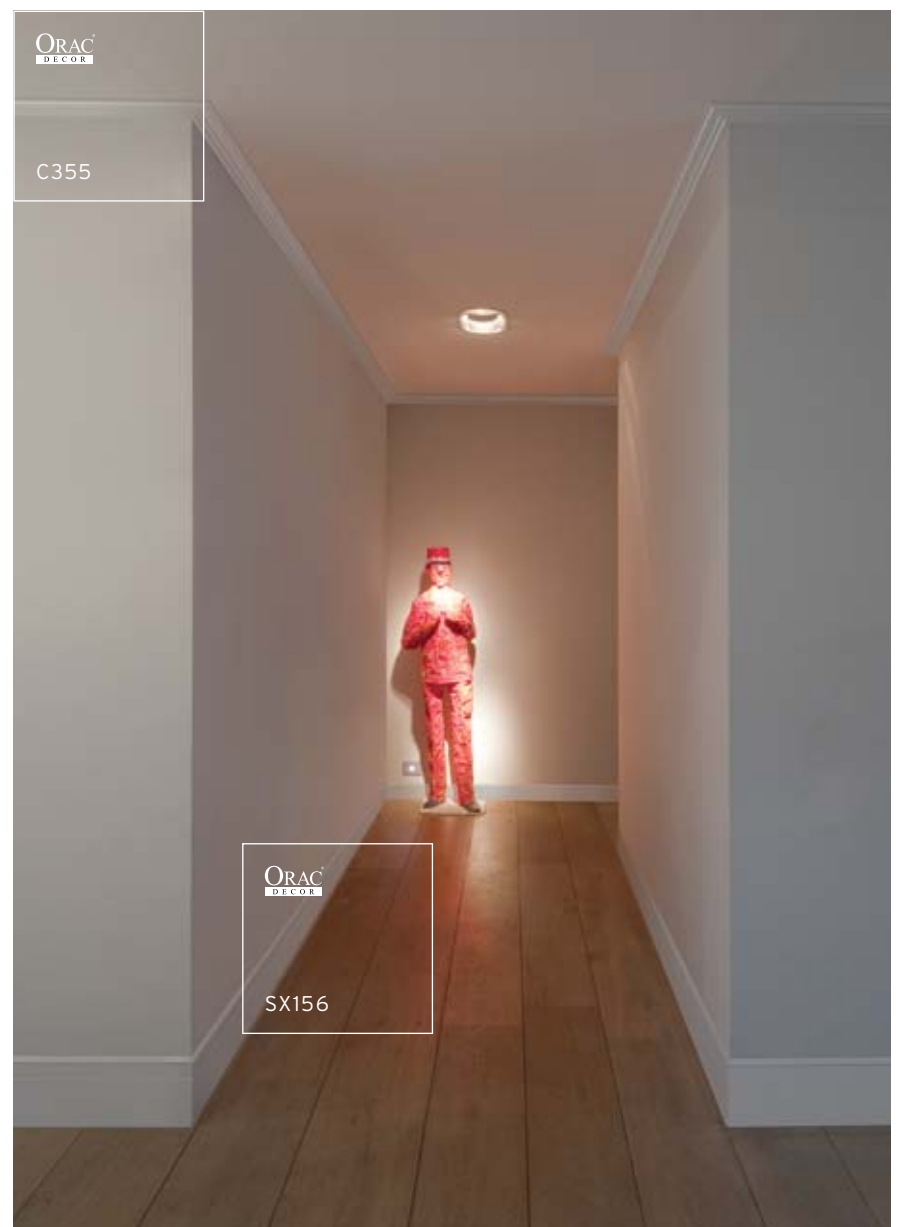

I'm like a final touch... Architectural precision.

NL

De kers op de taart, dat ene, schijnbaar kleine detail dat het plaatje écht compleet maakt. Dat is de hedendaagse lijn van ORAC DECOR®.

FR

La cerise sur le gâteau, le seul détail, apparemment petit, qui complète vraiment le tableau, c'est la gamme contemporaine d'ORAC DECOR®.

EN

And the icing on the cake - that one, apparently small detail that completes the picture. That's the ORAC DECOR® contemporary line.

DE

Das Sahnehäubchen, jenes scheinbar kleine Detail, welches das Bild wirklich komplett macht. Das ist die aktuelle Linie von ORAC DECOR®.

C358 200 x 7,3 x 14